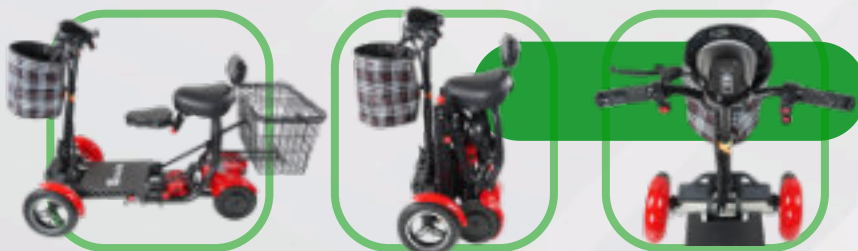

Eroute

Eroute®

Skládací elektroskútr **FOLD 2 a FOLD 2 Pro**

 Dojezd až 30 km

 Váha 25 kg

 Lithiová baterie

 Nosnost 120 kg

od 27 990 Kč vč. DPH

Skládací elektroskútr **FOLD 1**

 Dojezd až 30 km

 Váha 25 kg

 Lithiová baterie

 Nosnost 120 kg

26 990 Kč vč. DPH

Skládací elektrotříkolka **FOLD 5**

 Dojezd až 50 km

 Váha 29 kg

 Lithiová baterie

 Nosnost 130 kg

33 990 Kč vč. DPH

Skládací elektroskútr **FOLD 2 Golf**

 Dojezd až 30 km

 Terenní pneu

 Lithiová baterie