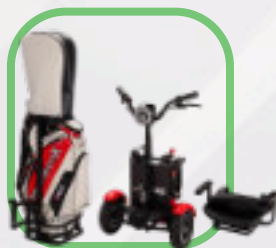

Skládací elektroskútr **FOLD 2 Golf**

Dojezd až 30 km

Terenní pneu

Lithiová baterie

Nosnost 120 kg