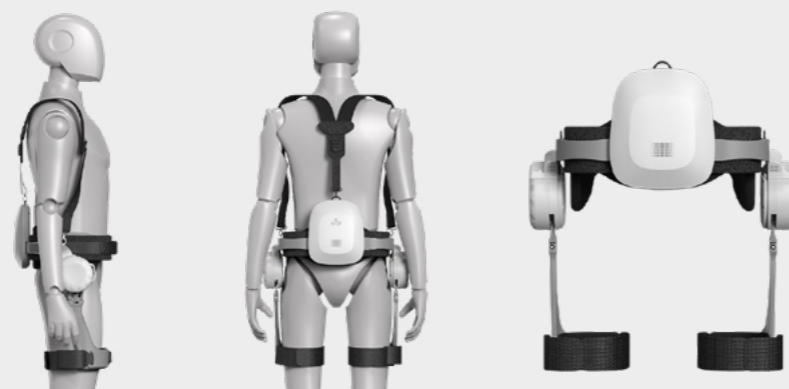

Výdrž baterie **2h**

Hmotnost **4 kg**

Lithiová baterie

Nosnost **130 kg**

cena: **199 990 Kč** s DPH

Odemkněte si bezproblémovou mobilitu s exoskeletonovým robotem ExoStride, inteligentní pomůcka pro chůzi s adaptivními režimy pro individuální podporu.

Klíčové vlastnosti: Autonomní přizpůsobení, dvě napájecí jednotky, hlasové upozornění, systém nošení CyberFit, přepínatelné stupně výkonu, volba režimu - podpora chůze, režim levé nohy a režim pravé nohy

Dodávané příslušenství: 1x ramenní popruh, 1x napájecí adaptér, 1x pár popruhů na nohy ve volné velikosti

Namiřte na kód foťákem telefonu a přečtěte si více informací!