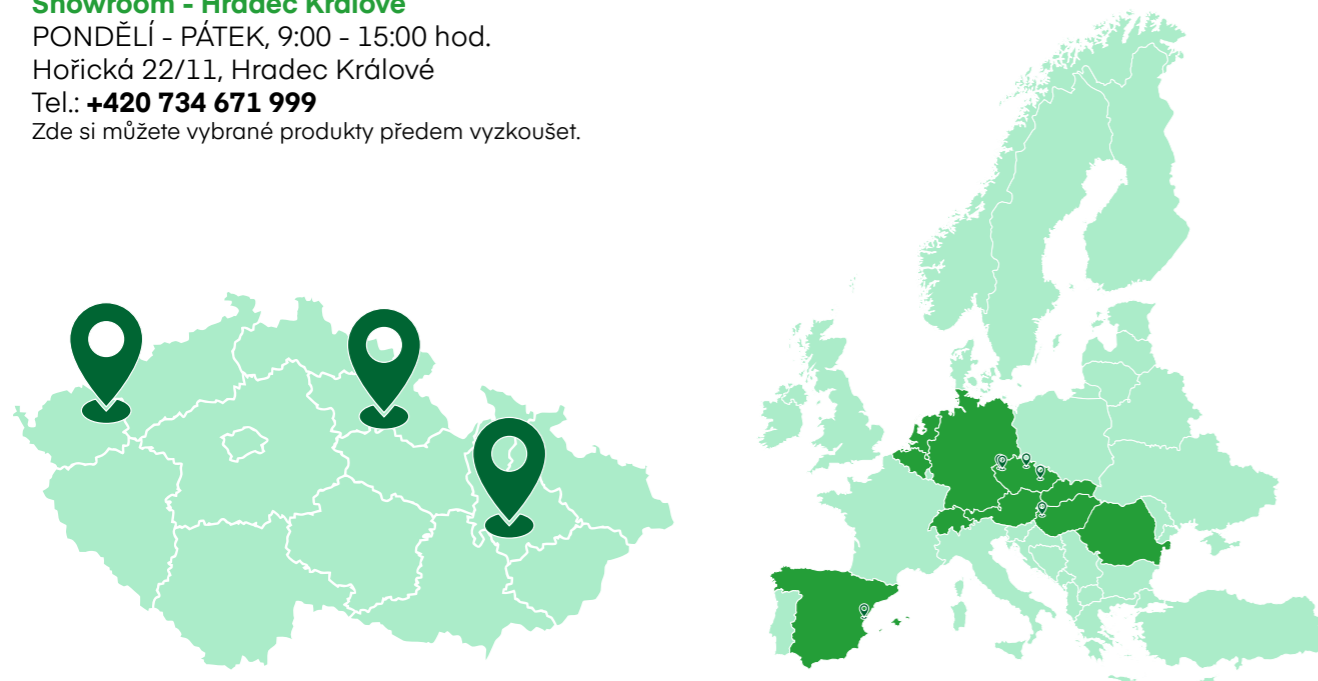

Kde nás najdete?

Centrální sklad - Karlovy Vary

PONDĚLÍ - PÁTEK, 7:00 - 15:30 hod.
Stará Kysibelská 695/73b, Karlovy Vary
Tel.: **+420 734 709 001**
Zde si můžete svou objednávku vyzvednout
nebo předem vyzkoušet.

Centrální servis - Karlovy Vary

PONDĚLÍ - PÁTEK, 7:00 - 15:30 hod.
Stará Kysibelská 695/73b, Karlovy Vary
Tel.: **+420 734 709 309**

Showroom - Karlovy Vary

PONDĚLÍ - PÁTEK, 8:00 - 16:00 hod.
Stará Kysibelská 695/73b, Karlovy Vary
Tel.: **+420 733 114 943**
Zde si můžete svou objednávku vyzvednout
nebo předem vyzkoušet.

Showroom - Hradec Králové

PONDĚLÍ - PÁTEK, 9:00 - 15:00 hod.
Hořická 22/11, Hradec Králové
Tel.: **+420 734 671 999**
Zde si můžete vybrané produkty předem vyzkoušet.

Showroom - Brno

PONDĚLÍ - PÁTEK, 8:00 - 16:00 hod.
Bratislavská 938/14a, Brno
Tel.: **+420 739 305 115**
Zde si můžete vybrané produkty předem vyzkoušet.

Showroom - Maďarsko

Sitke, Vadkert u. 5, Maďarsko
Tel.: **+36 20 518 2382**
Zde si můžete vybrané produkty předem vyzkoušet
po telefonické domluvě.

Showroom a sklad - Španělsko

Calle Corrindón 16, Burriana, Castellón
Tel.: **+34 623 364 502**
Zde si můžete vybrané produkty předem vyzkoušet
po telefonické domluvě.

V těchto zemích prodáváme:

Děkujeme za Vaši důvěru!

OBSAH

O nás	4
Elektroskútry	6
Pro seniory	6
Golfová vozítka	9
Elektromobily	10
Zdravotní pomůcky	12
Invalidní vozíky	12
Přídavné pohony	20
Polohovací postele	21
Pohyboví asistenti	22