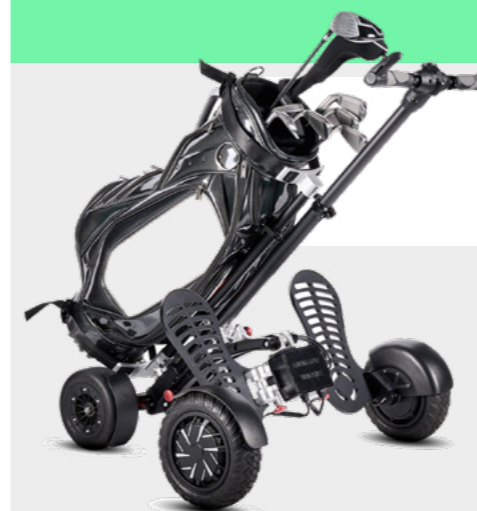

dostupná barevnost

**FOLD 2 Golf** Skládací elektroskútr

- Dojezd **25-35 km**
- Baterie **15 Ah/36 V**
- Hmotnost **39 kg**
- Nosnost **120 kg**

cena: **36 990 Kč** s DPH

vejde se do kufru malých aut, do výtahu i do bytu,  
k řízení není potřeba ŘP ani registrace

dostupná barevnost

**Pohodlí,  
které si na greenu  
zamilujete**

**Eroute®**

**GolfBoard** Skládací elektroskútr

- Dojezd **20-35 km**
- Baterie **14 Ah/48 V**
- Hmotnost **28 kg**
- Nosnost **140 kg**

cena: **79 990 Kč** s DPH