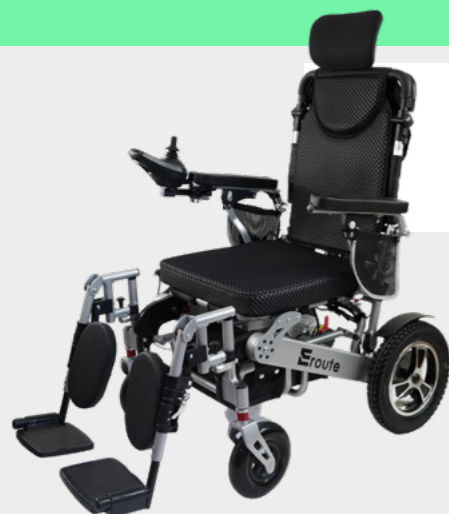

8000RN Elektrický skládací invalidní vozík