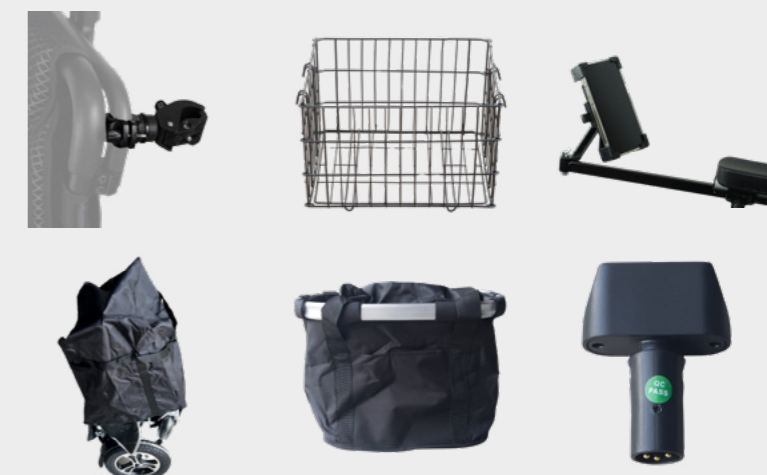

### PŘÍSLUŠENSTVÍ k invalidním vozíkům

- Držák na hole
- Držák na pití
- Držák na mobil
- Svítlna a USB nabíječka
- Košík pro inv. vozík
- Cestovní pouzdro
- Elektrický zvedák inv. vozíku
- Ovládání pro druhou osobu